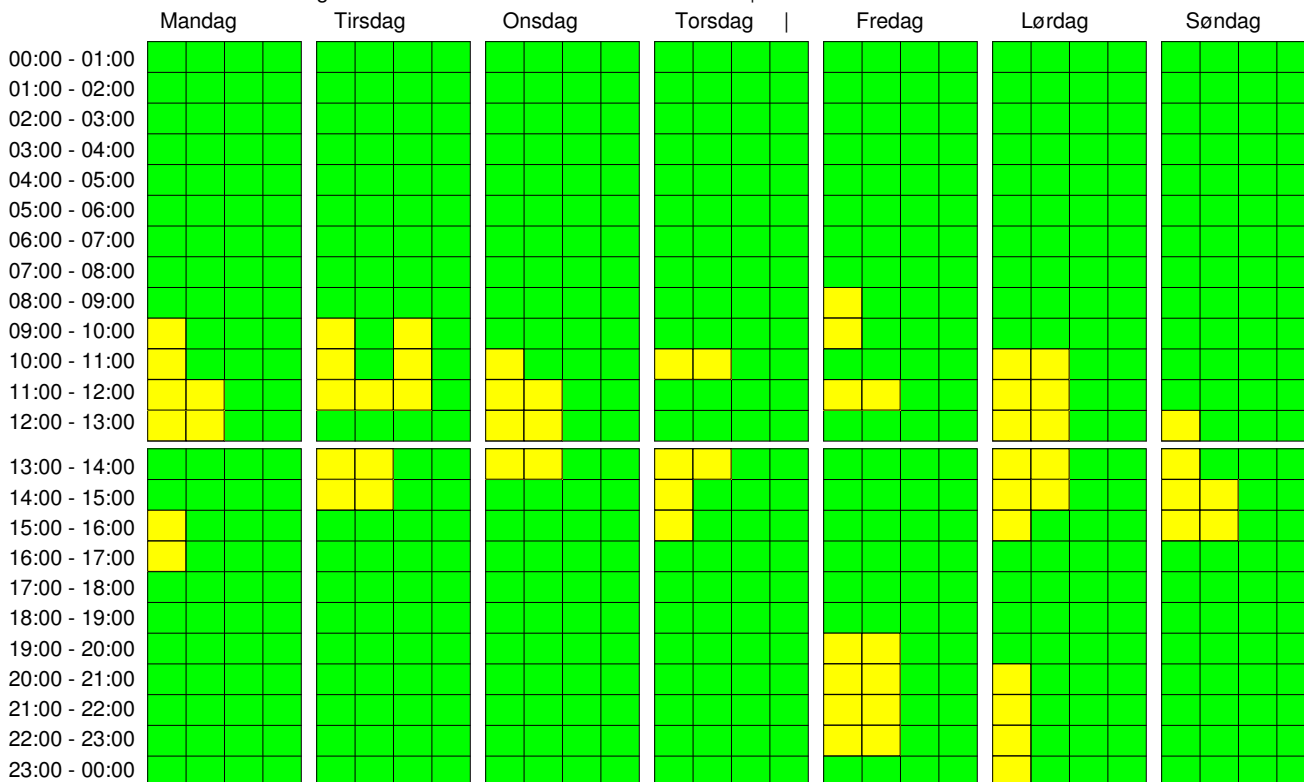

Mandag: 10-01-2022  
Uge: 2

Grøn er lig med Ledig.  
Gul er lig med Reserveret.  
Rød er lig med Konflikter.

Teknik  
| Studie 1  
| Bånd  
| Reklame

Mandag: 17-01-2022  
Uge: 3

Grøn er lig med Ledig.  
Gul er lig med Reserveret.  
Rød er lig med Konflikter.

Teknik  
| Studie 1  
| Bånd  
| Reklame

Mandag: 24-01-2022  
Uge: 4

Grøn er lig med Ledig.  
Gul er lig med Reserveret.  
Rød er lig med Konflikter.

Teknik  
| Studie 1  
| Bånd  
| Reklame

Mandag | Tirsdag | Onsdag | Torsdag | Fredag | Lørdag | Søndag

Mandag: 31-01-2022  
Uge: 5

Grøn er lig med Ledig.  
Gul er lig med Reserveret.  
Rød er lig med Konflikter.

Teknik  
| Studie 1  
| Bånd  
| Reklame

Mandag | Tirsdag | Onsdag | Torsdag | Fredag | Lørdag | Søndag