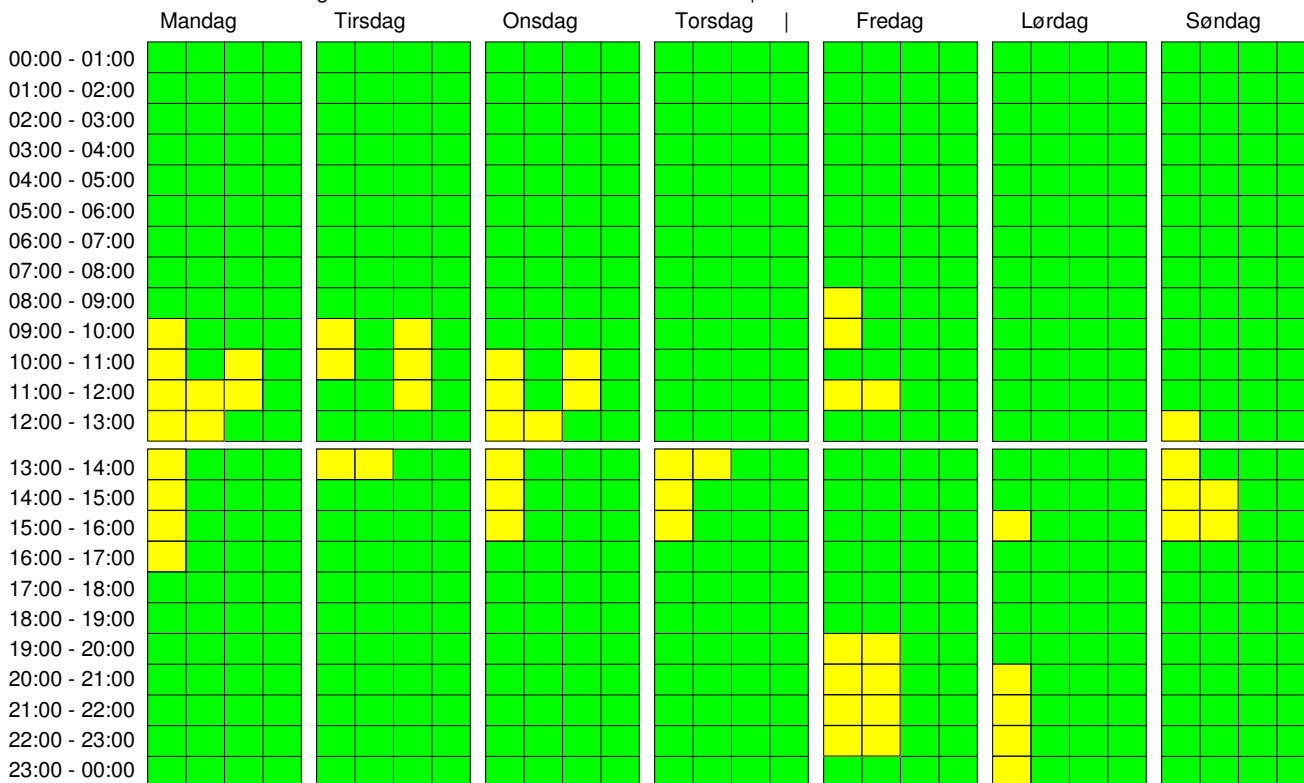

Mandag: 10-01-2022  
Uge: 2

Grøn er lig med Ledig.  
Gul er lig med Reserveret.  
Rød er lig med Konflikter.

Teknik  
| Studie 1  
| Bånd  
| Reklame

Mandag: 17-01-2022  
Uge: 3

Grøn er lig med Ledig.  
Gul er lig med Reserveret.  
Rød er lig med Konflikter.

Teknik  
| Studie 1  
| Bånd  
| Reklame

Mandag: 24-01-2022  
Uge: 4

Grøn er lig med Ledig.  
Gul er lig med Reserveret.  
Rød er lig med Konflikter.

Teknik  
| Studie 1  
| Bånd  
| Reklame

Mandag | Tirsdag | Onsdag | Torsdag | Fredag | Lørdag | Søndag

Mandag: 31-01-2022  
Uge: 5

Grøn er lig med Ledig.  
Gul er lig med Reserveret.  
Rød er lig med Konflikter.

Teknik  
| Studie 1  
| Bånd  
| Reklame

Mandag | Tirsdag | Onsdag | Torsdag | Fredag | Lørdag | Søndag