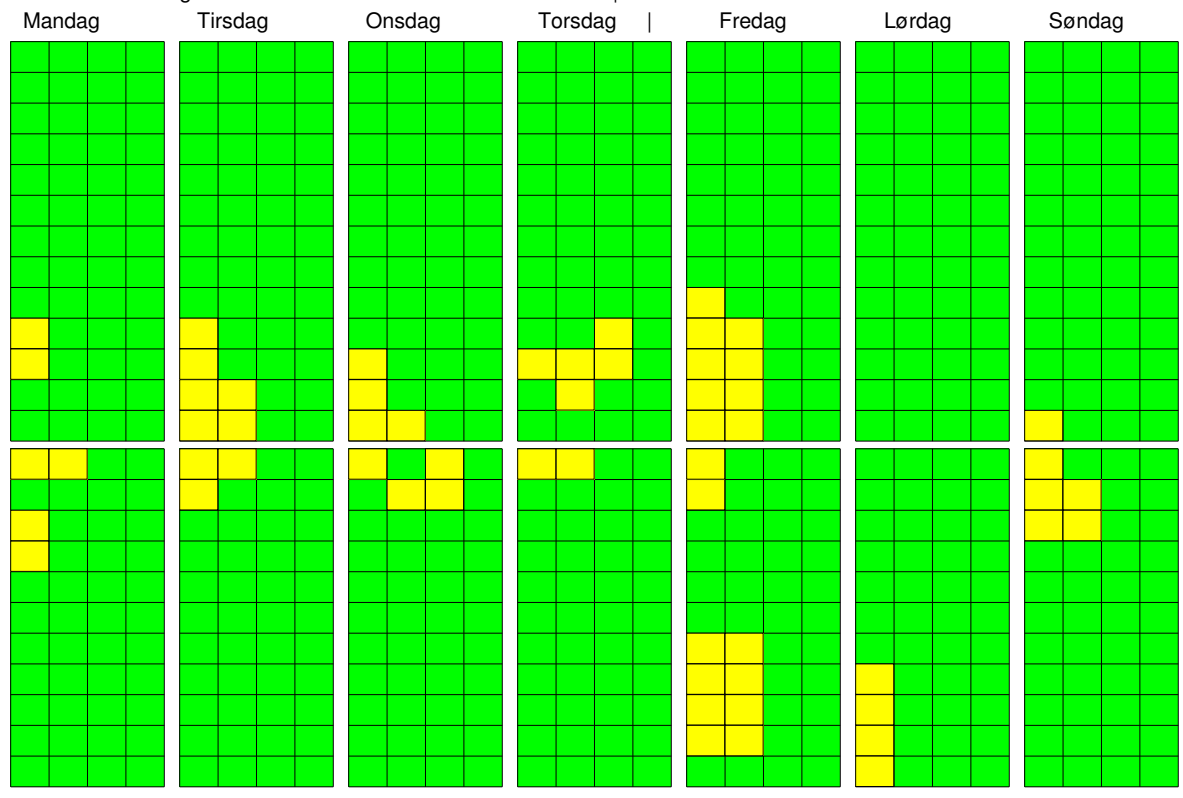

Mandag: 05-08-2024
Uge: 32

Grøn er lig med Ledig.
Gul er lig med Reserveret.
Rød er lig med Konflikter.

Teknik
| Studie 1
| Bånd
| Reklame

	Mandag	Tirsdag	Onsdag	Torsdag	Fredag	Lørdag	Søndag
00:00 - 01:00							
01:00 - 02:00							
02:00 - 03:00							
03:00 - 04:00							
04:00 - 05:00							
05:00 - 06:00							
06:00 - 07:00							
07:00 - 08:00							
08:00 - 09:00							
09:00 - 10:00							
10:00 - 11:00							
11:00 - 12:00							
12:00 - 13:00							
13:00 - 14:00							
14:00 - 15:00							
15:00 - 16:00							
16:00 - 17:00							
17:00 - 18:00							
18:00 - 19:00							
19:00 - 20:00							
20:00 - 21:00							
21:00 - 22:00							
22:00 - 23:00							
23:00 - 00:00							

Mandag: 12-08-2024
Uge: 33

Grøn er lig med Ledig.
Gul er lig med Reserveret.
Rød er lig med Konflikter.

Teknik
| Studie 1
| Bånd
| Reklame

	Mandag	Tirsdag	Onsdag	Torsdag	Fredag	Lørdag	Søndag
00:00 - 01:00							
01:00 - 02:00							
02:00 - 03:00							
03:00 - 04:00							
04:00 - 05:00							
05:00 - 06:00							
06:00 - 07:00							
07:00 - 08:00							
08:00 - 09:00							
09:00 - 10:00							
10:00 - 11:00							
11:00 - 12:00							
12:00 - 13:00							
13:00 - 14:00							
14:00 - 15:00							
15:00 - 16:00							
16:00 - 17:00							
17:00 - 18:00							
18:00 - 19:00							
19:00 - 20:00							
20:00 - 21:00							
21:00 - 22:00							
22:00 - 23:00							
23:00 - 00:00							

Mandag: 19-08-2024
Uge: 34

Grøn er lig med Ledig.
Gul er lig med Reserveret.
Rød er lig med Konflikter.

Teknik
| Studie 1
| Bånd
| Reklame

Mandag: 26-08-2024
Uge: 35

Grøn er lig med Ledig.
Gul er lig med Reserveret.
Rød er lig med Konflikter.