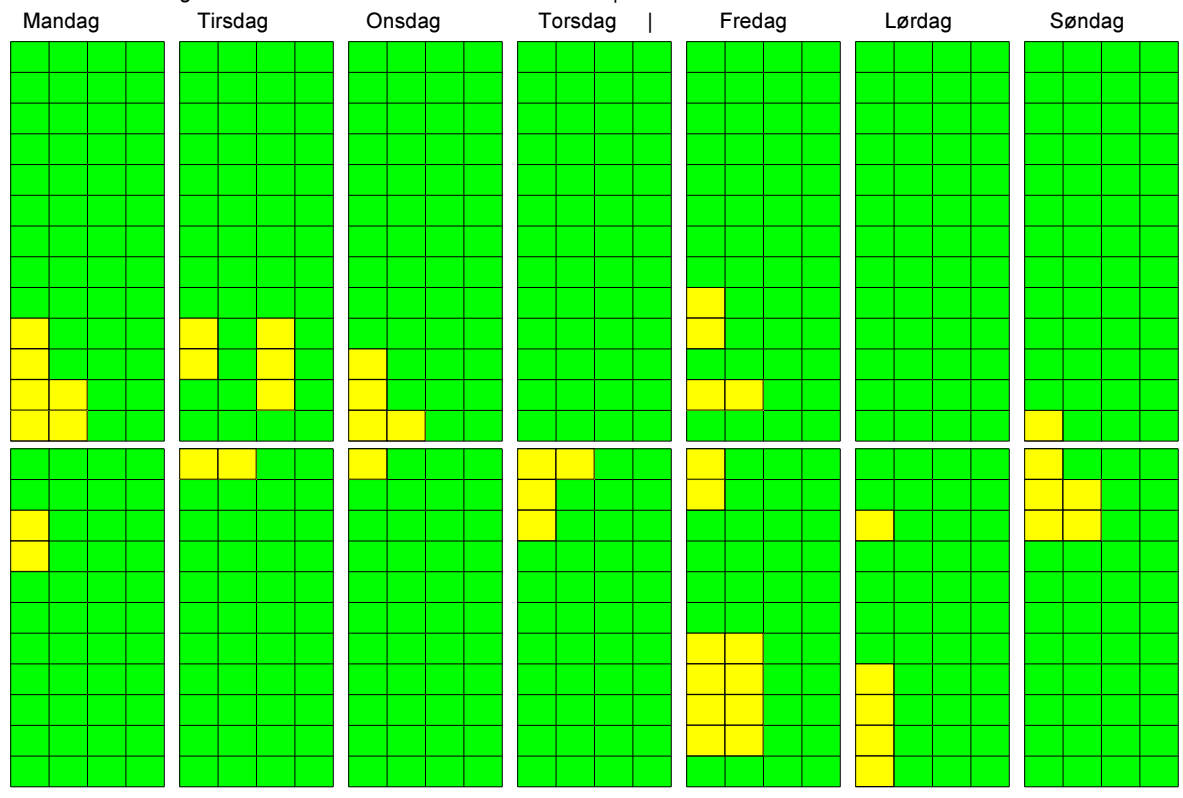

Mandag: 26-09-2022
 Uge: 39

Grøn er lig med Ledig.
 Gul er lig med Reserveret.
 Rød er lig med Konflikter.

Teknik
 | Studie 1
 | Bånd
 | Reklame

	Mandag	Tirsdag	Onsdag	Torsdag	Fredag	Lørdag	Søndag
00:00 - 01:00							
01:00 - 02:00							
02:00 - 03:00							
03:00 - 04:00							
04:00 - 05:00							
05:00 - 06:00							
06:00 - 07:00							
07:00 - 08:00							
08:00 - 09:00							
09:00 - 10:00	█	█			█		
10:00 - 11:00	█	█	█		█		
11:00 - 12:00	█	█	█		█		
12:00 - 13:00	█		█		█		█
13:00 - 14:00		█	█	█	█		█
14:00 - 15:00				█			█
15:00 - 16:00	█			█		█	█
16:00 - 17:00	█						█
17:00 - 18:00							
18:00 - 19:00							
19:00 - 20:00					█		
20:00 - 21:00					█	█	
21:00 - 22:00					█	█	
22:00 - 23:00					█	█	
23:00 - 00:00						█	

Mandag: 03-10-2022
 Uge: 40

Grøn er lig med Ledig.
 Gul er lig med Reserveret.
 Rød er lig med Konflikter.

Teknik
 | Studie 1
 | Bånd
 | Reklame

	Mandag	Tirsdag	Onsdag	Torsdag	Fredag	Lørdag	Søndag
00:00 - 01:00							
01:00 - 02:00							
02:00 - 03:00							
03:00 - 04:00							
04:00 - 05:00							
05:00 - 06:00							
06:00 - 07:00							
07:00 - 08:00							
08:00 - 09:00							
09:00 - 10:00	█	█			█		
10:00 - 11:00	█	█	█	█	█		
11:00 - 12:00	█	█	█	█	█		
12:00 - 13:00	█		█		█		█
13:00 - 14:00		█	█	█	█		█
14:00 - 15:00				█			█
15:00 - 16:00	█			█		█	█
16:00 - 17:00	█						█
17:00 - 18:00							
18:00 - 19:00							
19:00 - 20:00					█		
20:00 - 21:00					█	█	
21:00 - 22:00					█	█	
22:00 - 23:00					█	█	
23:00 - 00:00						█	

Mandag: 10-10-2022
Uge: 41

Grøn er lig med Ledig.
Gul er lig med Reserveret.
Rød er lig med Konflikter.

Teknik
| Studie 1
| Bånd
| Reklame

Mandag: 17-10-2022
Uge: 42

Grøn er lig med Ledig.
Gul er lig med Reserveret.
Rød er lig med Konflikter.